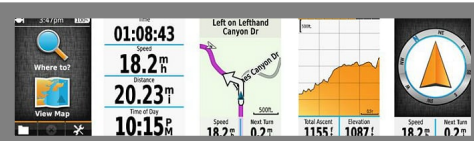

Descripción

El navegador por satélite premium para tu bicicleta

Encuentra tu camino estés dónde estés

Edge Touring Plus funciona como el navegador de GPS del coche, pero con mapas y funciones diseñadas específicamente para ayudarte a encontrar el camino cuando montas en bici. Tanto si tienes en mente un destino en concreto como si solo tienes clara la distancia que quieres recorrer, Edge Touring Plus te da la libertad de saber que no te perderás por el camino. Incluso puedes buscar y descargar las rutas que han hecho otros ciclistas en [Garmin Connect](#) o [Garmin Adventures](#), o bien compartir la tuya con la comunidad.

Buscar lugares y obtener indicaciones

Los mapas específicos para bicicletas previamente cargados en Edge Touring Plus permiten desplazarse con facilidad de un punto A a un punto B (o más allá) y volver. No tienes más que introducir una dirección o buscar puntos de interés y Edge Touring Plus te proporcionará indicaciones giro a giro hasta tu destino. Puedes escoger entre los modos de ciclismo, cicloturismo y ciclismo de montaña para calcular la ruta más apropiada para el tipo de ciclismo que haces, que te llevará por carreteras asfaltadas, sin asfaltar, o por caminos y senderos.

Con las rutas de ida y vuelta, puedes indicar a Edge Touring Plus hasta dónde quieres llegar y después elegir entre hasta 3 opciones para volver al punto de partida. El dispositivo facilita la programación de lugares de descanso, la búsqueda de puntos de interés por el camino y mucho más.

Aprovecha las ventajas de la altura

El altímetro barométrico de Edge Touring Plus te ofrece información sobre la altura, el ascenso y descenso totales y las pendientes. También muestra un gráfico de los cambios de altura y registra los datos de altura para cargarlos cuando llegues a casa.