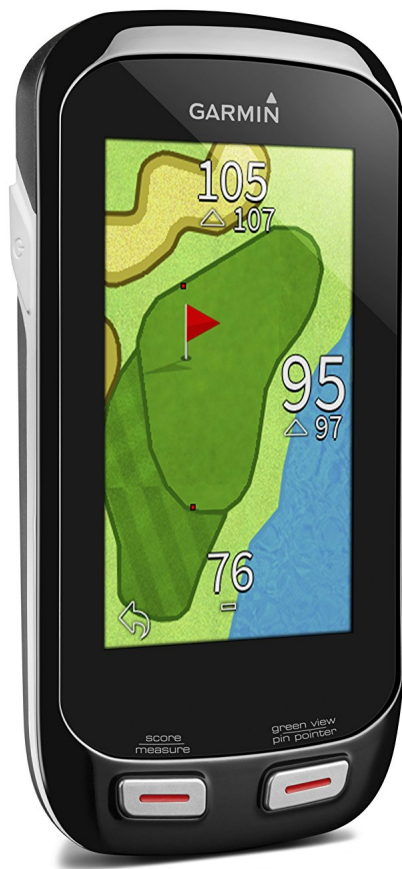

Garmin Approach G8

Más ligero, más fino, más inteligente

Calificación: Sin calificación

Precio

Precio de venta con descuento

Garmin Deportes: Garmin Approach G8

Precio de venta \$8,100.00

Descuento

[Haga una pregunta sobre este producto](#)

Descripción

El atractivo, ligero y resistente Approach G8, con Pantalla táctil capacitiva a color de 3", es el dispositivo de mano que más funciones incluye. Entre las principales funciones del dispositivo G8 se encuentra la posibilidad de obtener distancias precisas para más de 40.000 campos de todo el mundo, con actualizaciones de campos gratuitas a través de Wi-Fi® para toda la vida y, además, incluye: Distancias PlaysLike, mensajería a través de la función Notificación inteligente¹, asistencia en golpes en los que no se puede visualizar el objetivo a través de PinPointer, batería recargable de 15 horas y acceso a la comunidad de golf virtual donde podrás compartir y comparar tu información a través de Garmin Connect™. ²

Distancia PlaysLike

Visualiza la distancia real de cada golpe y la distancia que debería haber sido para que el golpe hubiera sido perfecto. Así podrás mejorar tus golpes y jugar como un profesional.

Permanece conectado