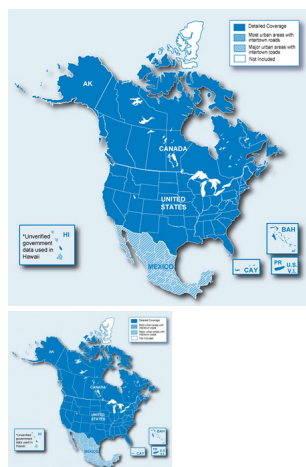

## City Navigator North America y Mexico NT 2021

Mapa Garmin Incluye Mexico, USA y Canada.

Calificación: Sin calificación

## ACTUALIZADOS !!!

NO TE CONFORMES CON LAS VERSIONES ANTERIORES QUE ESTAN DESACTUALIZADAS, ESTA ES LA VERSION MAS ACTUALIZADA DE ESTADOS UNIDOS, CANADA Y MEXICO, INCLUYE ALASKA, HAWAII, PUERTO RICO, ISLAS CAYMAN E ISLAS VIRGENES

INCLUYE ADEMÁS EL MAPA A DETALLE DE TODA LA REPÚBLICA MEXICANA, DE **TODOS** LOS POBLADOS **HASTA LOS MAS PEQUEÑOS**, CON ESTE MAPA JAMÁS TE PERDERÁS

Ejemplos de Funcionamiento en Estados Unidos:

Ejemplos de funcionamiento en Mexico:

Algunos ejemplos de cobertura y puntos de interés en Mexico: