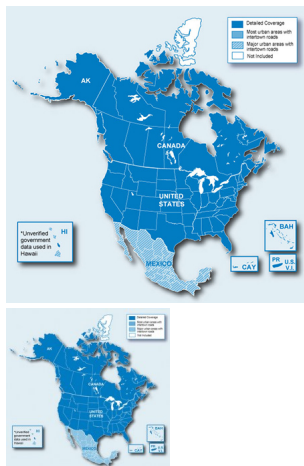

## City Navigator North America y Mexico NT 2019

Mapa Garmin Incluye Mexico, USA y Canada.

Calificación: Sin calificación

## **GARMIN CITY NAVIGATOR NORTH AMERICA NT**

**AL COMPRAR SE TE ENTREGA**

**LA ULTIMA VERSION 2019 .10**

**LIBERADA EL 15 DE ENERO DE 2018,**

**LA CUAL INCLUYE**

**MAS CALLES, CARRETERAS Y**

**MILES DE PUNTOS DE INTERES**

## **ACTUALIZADOS !!!**

NO TE CONFORMES CON LAS VERSIONES ANTERIORES QUE ESTAN DESACTUALIZADAS, ESTA ES LA VERSION MAS ACTUALIZADA DE **ESTADOS UNIDOS, CANADA Y MEXICO, INCLUYE ALASKA, HAWAII, PUERTO RICO, ISLAS CAYMAN E ISLAS VIRGENES**

INCLUYE ADEMÁS EL MAPA A DETALLE DE TODA LA REPUBLICA MEXICANA, DE TODOS LOS POBLADOS HASTA LOS MAS

PEQUEÑOS, CON ESTE MAPA JAMAS TE PERDERAS

Ejemplos de Funcionamiento en Estados Unidos:

Ejemplos de funcionamiento en Mexico: