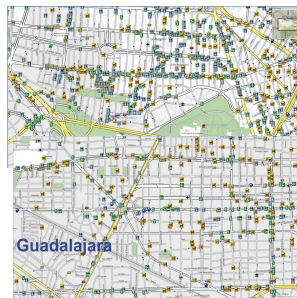

MAS CALLES, CARRETERAS Y

MILES DE PUNTOS DE INTERES

ACTUALIZADOS !!!

NO TE CONFORMES CON LAS VERSIONES ANTERIORES QUE ESTAN DESACTUALIZADAS, ESTA ES LA VERSION MAS ACTUALIZADA DE ESTADOS UNIDOS, CANADA Y MEXICO, INCLUYE ALASKA, HAWAII, PUERTO RICO, ISLAS CAYMAN E ISLAS VIRGENES

INCLUYE ADEMAS EL MAPA A DETALLE DE TODA LA REPUBLICA MEXICANA, DE TODOS LOS POBLADOS HASTA LOS MAS PEQUEÑOS, CON ESTE MAPA JAMAS TE PERDERAS

Ejemplos de Funcionamiento en Estados Unidos:

Ejemplos de funcionamiento en Mexico:

Pizza Hut	0.3:	NW
Calle Palma 19		
Vips	0.4:	NW
Avenida Francisco I Madero 53		
Preto	0.4:	W
Avenida Isabel La Catolica		
Sanborn's Café	0.4:	W
Avenida Isabel La Catolica 35		
Back	Spell	↑ ↓

Vips

Avenida Francisco I
Madero 53
06010 Centro, DF
55-55216170

Go!

Back Show Map Save

Algunos ejemplos de cobertura y puntos de interes en Mexico:

Comentarios

No hay comentarios para este producto.