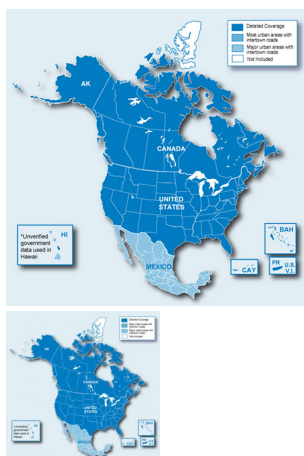

?

City Navigator North America y Mexico NT 2019

Mapa Garmin Incluye Mexico, USA y Canada.

Calificación: Sin calificación

Precio:

Precio de venta con descuento:

Precio de venta \$799.00

Descuento:

MAS CALLES, CARRETERAS Y

MILES DE PUNTOS DE INTERES

ACTUALIZADOS !!!

NO TE CONFORMES CON LAS VERSIONES ANTERIORES QUE ESTAN DESACTUALIZADAS, ESTA ES LA VERSION MAS ACTUALIZADA DE ESTADOS UNIDOS, CANADA Y MEXICO, INCLUYE ALASKA, HAWAII, PUERTO RICO, ISLAS CAYMAN E ISLAS VIRGENES

- 1.Restaurantes
- 2.Hoteles
- 3.Atracciones
- 4.Entretenimiento
- 5.Emergencias y Servicios
- 6.Oficinas Postales
- 7.Gasolineras (en todas las poblaciones de Mexico)
- 8.y mas

Ademas de LAS CARACTERISTICAS QUE TU YA CONOCES:

INCLUYE ADEMAS EL MAPA A DETALLE DE TODA LA REPUBLICA MEXICANA, DE TODOS LOS POBLADOS HASTA LOS MAS PEQUEÑOS, CON ESTE MAPA JAMAS TE PERDERAS

Ejemplos de Funcionamiento en Estados Unidos:

Ejemplos de funcionamiento en Mexico: