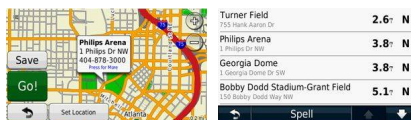

Ademas de todas las características que ya conoces del City Navigator North America, esta ultima version incluye :

-Miles y Miles de puntos de interes NUEVOS Y ACTUALIZADOS en TODAS las ciudades del pais, como:

- 1.Restaurantes
- 2.Hoteles
- 3.Atracciones
- 4.Entretenimiento
- 5.Emergencias y Servicios
- 6.Oficinas Postales
- 7.Gasolineras (en todas las poblaciones de Mexico)
- 8.y mas

Ademas de LAS CARACTERISTICAS QUE TU YA CONOCES:

- Zoom out automáticos a velocidades altas,
- Zoom outs al bajar la velocidad o al momento de llegar a una vuelta señalada en el auto ruteo.
 - Búsqueda de calles
 - Búsqueda de cruces
 - Busqueda de Ciudades
 - Busqueda de Colonias
- Da por voz los nombres de calles durante autoruteos
- Sentidos de calles para el autoruteo
- Señalización de numero de carriles en calles y avenidas para el autoruteo
- Señalización de salidas en las avenidas y pasos a desnive
- Búsqueda de direcciones (Único en el cual Pones Calle y numero de casa y te localiza la dirección en el mapa y hace autoruteo para llegar a ella).

INCLUYE ADEMAS EL MAPA A DETALLE DE TODA LA REPUBLICA MEXICANA, DE TODOS LOS POBLADOS HASTA LOS MAS PEQUEÑOS, CON ESTE MAPA JAMAS TE PERDERAS

Ejemplos de Funcionamiento en Estados Unidos:

Ejemplos de funcionamiento en Mexico: