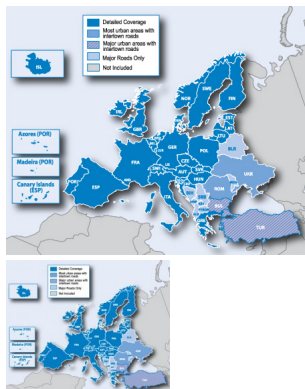

City Navigator Europe NT 2020

Mapa Garmin Europa

Calificación: Sin calificación

Precio

Precio de venta con descuento

Precio de venta $899.00

Descuento

24 h
★★★★★

[Haga una pregunta sobre este producto](#)

Descripción

Nuevo City Navigator Europe NT 2020

Es una tarjeta de memoria SD/MicroSD, con mapas precargados Garmin de toda Europa

- Iberia, incluye cobertura completa de España, Andorra y Gibraltar y Portugal
- Europa, lo anteriormente descrito más resto de países europeos occidentales y del este, puede ver la cobertura de estos mapas en la web de garmin.