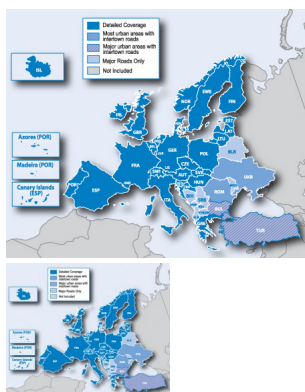

City Navigator Europe NT 2017

Mapa Garmin Europa

Calificación: Sin calificación

Precio

Precio de venta con descuento

Precio de venta \$899.00

Descuento

24 h
★★★★★

[Haga una pregunta sobre este producto](#)

Descripción

Nuevo City Navigator Europe NT 2017

Es una tarjeta de memoria SD/MicroSD, con mapas precargados Garmin de toda Europa

- Iberia, incluye cobertura completa de España, Andorra y Gibraltar y Portugal
- Europa, lo anteriormente descrito más resto de países europeos occidentales y del este, puede ver la cobertura de estos mapas en la web de garmin.

Navega con confianza por las calles de Europa. Este producto proporciona mapas de carretera detallados y puntos de interés para tu dispositivo Garmin compatible con el fin de que puedas navegar con indicaciones giro a giro exactas hasta cualquier dirección o cruce. Podrás crear rutas a restaurantes, gasolineras, alojamiento, atracciones, etc.

Incluye cobertura completa de Rumanía, Guadalupe, Martinica, San Bartolomé y la Guayana Francesa, y cobertura detallada y ampliada de Bosnia y Herzegovina. También incluye Europa Occidental y diversos países de Europa del Este, concretamente: