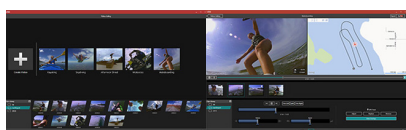

Soportes

La gran variedad de soportes de VIRB Elite te permite mantener la cámara fija prácticamente en cualquier lugar. Desde soportes para superficies curvadas y planas, para salpicaderos, manillares y cascos hasta soportes para el hombro y con correa multiusos, entre otros. Sea cual sea, los soportes de VIRB tienen todo lo que necesitas. Las articulaciones de los soportes de VIRB se conectan unas a otras y, de esta forma, permanecen fijas en lugar de depender únicamente de la tensión. Esto proporciona una fijación más resistente y duradera y que reduce las vibraciones. Además, también proporcionamos un adaptador que te permite utilizar VIRB con soportes de otros fabricantes.

Funda sumergible opcional

VIRB Elite es una unidad robusta resistente al agua conforme al estándar IPX7, por lo que puede soportar inmersiones accidentales en el agua de hasta 1 metro de profundidad durante 30 minutos. Para todas las actividades que requieran sumergirse en el agua, se debe utilizar la funda sumergible opcional. La funda sumergible incrementa la resistencia al agua de la unidad a 50 metros e incorpora un objetivo plano en la parte delantera para que puedas obtener imágenes nítidas bajo el agua.

En la caja:

- Cámara de acción VIRB Elite