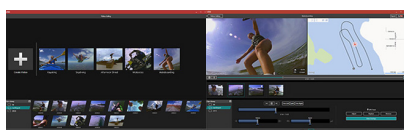

Soportes

La gran variedad de soportes de VIRB Elite te permite mantener la cámara fija prácticamente en cualquier lugar. Desde soportes para superficies curvadas y planas, para salpicaderos, manillares y cascos hasta soportes para el hombro y con correa multiusos, entre otros. Sea cual sea, los soportes de VIRB tienen todo lo que necesitas. Las articulaciones de los soportes de VIRB se conectan unas a otras y, de esta forma, permanecen fijas en lugar de depender únicamente de la tensión. Esto proporciona una fijación más resistente y duradera y que reduce las vibraciones. Además, también proporcionamos un adaptador que te permite utilizar VIRB con soportes de otros fabricantes.

Funda sumergible opcional

VIRB Elite es una unidad robusta resistente al agua conforme al estándar IPX7, por lo que puede soportar inmersiones accidentales en el agua de hasta 1 metro de profundidad durante 30 minutos. Para todas las actividades que requieran sumergirse en el agua, se debe utilizar la funda sumergible opcional. La funda sumergible incrementa la resistencia al agua de la unidad a 50 metros e incorpora un objetivo plano en la parte delantera para que puedas obtener imágenes nítidas bajo el agua.

En la caja:

- Cámara de acción VIRB Elite