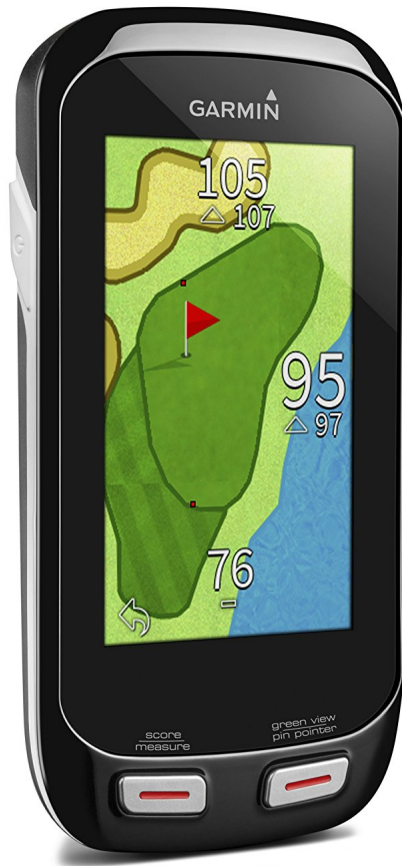

?

Garmin Approach G8

Más ligero, más fino, más inteligente

Calificación: Sin calificación

Precio:

Precio de venta con descuento:

Precio de venta \$8,100.00

Descuento:

[Haga una pregunta sobre el producto](#)

Descripción

El atractivo, ligero y resistente Approach G8, con Pantalla táctil capacitiva a color de 3", es el dispositivo de mano que más funciones incluye. Entre las principales funciones del dispositivo G8 se encuentra la posibilidad de obtener distancias precisas para más de 40.000 campos de todo el mundo, con actualizaciones de campos gratuitas a través de Wi-Fi® para toda la vida y, además, incluye: Distancias PlaysLike, mensajería a través de la función Notificación inteligente¹, asistencia en golpes en los que no se puede visualizar el objetivo a través de PinPointer, batería recargable de 15 horas y acceso a la comunidad de golf virtual donde podrás compartir y comparar tu información a través de Garmin Connect™. ²

Distancia PlaysLike

Permanece conectado

Juega de forma más inteligente

Funciones más inteligentes

Más opciones en la tarjeta de puntuación

Visualiza los objetivos y controla tus estadísticas

exacta hasta ese lugar: calles, obstáculos, zona de llegada o cualquier zona del green.

Domina el green

Comunidad Garmin Connect Golf³

combinando la mejor puntuación de cada hoyo para obtener tu partido de 18 hoyos perfecto.

Comentarios

No hay comentarios para este producto.