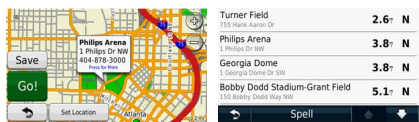

Ademas de todas las características que ya conoces del City Navigator North America, esta ultima version incluye :

-Miles y Miles de puntos de interes NUEVOS Y ACTUALIZADOS en TODAS las ciudades del pais, como:

- 1.Restaurantes
- 2.Hoteles
- 3.Atracciones
- 4.Entretenimiento
- 5.Emergencias y Servicios
- 6.Oficinas Postales
- 7.Gasolineras (en todas las poblaciones de Mexico)
- 8.y mas

Ademas de LAS CARACTERISTICAS QUE TU YA CONOCES:

- Zoom out automáticos a velocidades altas,
- Zoom outs al bajar la velocidad o al momento de llegar a una vuelta señalada en el auto ruteo.
 - Búsqueda de calles
 - Búsqueda de cruces
 - Busqueda de Ciudades
 - Busqueda de Colonias
- Da por voz los nombres de calles durante autoruteos
- Sentidos de calles para el autoruteo
- Señalización de numero de carriles en calles y avenidas para el autoruteo
- Señalización de salidas en las avenidas y pasos a desnive
- Búsqueda de direcciones (Único en el cual Pones Calle y numero de casa y te localiza la dirección en el mapa y hace autoruteo para llegar a ella).

INCLUYE ADEMAS EL MAPA A DETALLE DE TODA LA REPUBLICA MEXICANA, DE TODOS LOS POBLADOS HASTA LOS MAS PEQUEÑOS, CON ESTE MAPA JAMAS TE PERDERAS

Ejemplos de Funcionamiento en Estados Unidos:

Ejemplos de funcinamiento en Mexico: