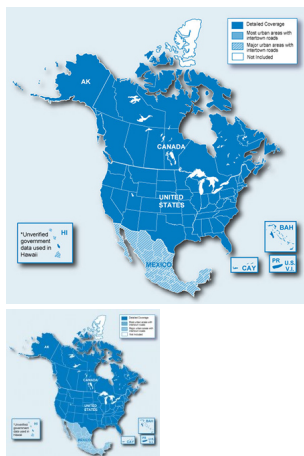

?

City Navigator North America y Mexico NT 2018

Mapa Garmin Incluye Mexico, USA y Canada.

Calificación: Sin calificación

Precio:

Precio de venta con descuento:

Precio de venta \$799.00

Descuento:

24 h
★★★★★

[Haga una pregunta sobre el producto](#)

Descripción

GARMIN CITY NAVIGATOR NORTH AMERICA NT

AL COMPRAR SE TE ENTREGA

LA ULTIMA VERSION 2018.10

LIBERADA EL 15 DE ENERO DE 2017,

LA CUAL INCLUYE

MAS CALLES, CARRETERAS Y

MILES DE PUNTOS DE INTERES

ACTUALIZADOS !!!

NO TE CONFORMES CON LAS VERSIONES ANTERIORES QUE ESTAN DESACTUALIZADAS, ESTA ES LA VERSION MAS ACTUALIZADA DE ESTADOS UNIDOS, CANADA Y MEXICO, INCLUYE ALASKA, HAWAII, PUERTO RICO, ISLAS CAYMAN E ISLAS VIRGENES

INCLUYE ADEMAS EL MAPA A DETALLE DE TODA LA REPUBLICA MEXICANA, DE TODOS LOS POBLADOS HASTA LOS MAS PEQUEÑOS, CON ESTE MAPA JAMAS TE PERDERAS

Ejemplos de Funcionamiento en Estados Unidos:

Ejemplos de funcinamiento en Mexico: