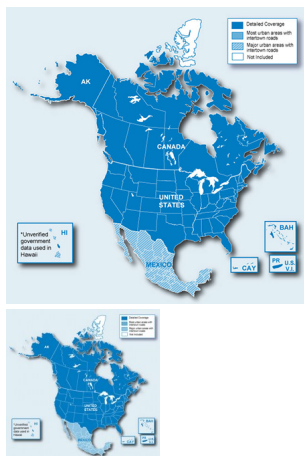

?

City Navigator North America y Mexico NT 2018

Mapa Garmin Incluye Mexico, USA y Canada.

Calificación: Sin calificación

Precio:

Precio de venta con descuento:

Precio de venta \$799.00

Descuento:

24 h
★★★★★

[Haga una pregunta sobre el producto](#)

Descripción

GARMIN CITY NAVIGATOR NORTH AMERICA NT

AL COMPRAR SE TE ENTREGA

LA ULTIMA VERSION 2018.10

LIBERADA EL 15 DE ENERO DE 2017,

LA CUAL INCLUYE

MAS CALLES, CARRETERAS Y

MILES DE PUNTOS DE INTERES

ACTUALIZADOS !!!

NO TE CONFORMES CON LAS VERSIONES ANTERIORES QUE ESTAN DESACTUALIZADAS, ESTA ES LA VERSION MAS ACTUALIZADA DE **ESTADOS UNIDOS, CANADA Y MEXICO, INCLUYE ALASKA, HAWAII, PUERTO RICO, ISLAS CAYMAN E ISLAS VIRGENES**

INCLUYE ADEMAS EL MAPA A DETALLE DE TODA LA REPUBLICA MEXICANA, DE TODOS LOS POBLADOS HASTA LOS MAS PEQUEÑOS, CON ESTE MAPA JAMAS TE PERDERAS

Ejemplos de Funcionamiento en Estados Unidos:

Ejemplos de funcionamiento en Mexico: