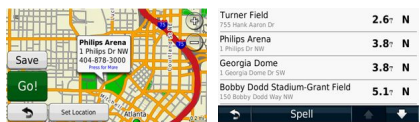

Ademas de todas las características que ya conoces del City Navigator North America, esta ultima version incluye :

-Miles y Miles de puntos de interes NUEVOS Y ACTUALIZADOS en TODAS las ciudades del pais, como:

- 1.Restaurantes
- 2.Hoteles
- 3.Atracciones
- 4.Entretenimiento
- 5.Emergencias y Servicios
- 6.Oficinas Postales
- 7.Gasolineras (en todas las poblaciones de Mexico)
- 8.y mas

Ademas de LAS CARACTERISTICAS QUE TU YA CONOCES:

- Zoom out automáticos a velocidades altas,
- Zoom outs al bajar la velocidad o al momento de llegar a una vuelta señalada en el auto ruteo.
 - Búsqueda de calles
 - Búsqueda de cruces
 - Busqueda de Ciudades
 - Busqueda de Colonias
- Da por voz los nombres de calles durante autoruteos
- Sentidos de calles para el autoruteo
- Señalización de numero de carriles en calles y avenidas para el autoruteo
- Señalización de salidas en las avenidas y pasos a desnive
- Búsqueda de direcciones (Único en el cual Pones Calle y numero de casa y te localiza la dirección en el mapa y hace autoruteo para llegar a ella).

INCLUYE ADEMAS EL MAPA A DETALLE DE TODA LA REPUBLICA MEXICANA, DE TODOS LOS POBLADOS HASTA LOS MAS PEQUEÑOS, CON ESTE MAPA JAMAS TE PERDERAS

Ejemplos de Funcionamiento en Estados Unidos:

Ejemplos de funcionamiento en Mexico: