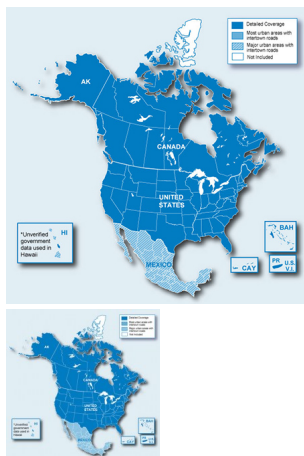

?

City Navigator North America y Mexico NT 2019

Mapa Garmin Incluye Mexico, USA y Canada.

Calificación: Sin calificación

Precio:

Precio de venta con descuento:

Precio de venta \$799.00

Descuento:

24 h
★★★★★

[Haga una pregunta sobre el producto](#)

Descripción

GARMIN CITY NAVIGATOR NORTH AMERICA NT

AL COMPRAR SE TE ENTREGA

LA ULTIMA VERSION 2019 .10

LIBERADA EL 15 DE ENERO DE 2018,

LA CUAL INCLUYE

MAS CALLES, CARRETERAS Y

MILES DE PUNTOS DE INTERES

ACTUALIZADOS !!!

NO TE CONFORMES CON LAS VERSIONES ANTERIORES QUE ESTAN DESACTUALIZADAS, ESTA ES LA VERSION MAS ACTUALIZADA DE ESTADOS UNIDOS, CANADA Y MEXICO, INCLUYE ALASKA, HAWAII, PUERTO RICO, ISLAS CAYMAN E ISLAS VIRGENES

INCLUYE ADEMAS EL MAPA A DETALLE DE TODA LA REPUBLICA MEXICANA, DE TODOS LOS POBLADOS HASTA LOS MAS PEQUEÑOS, CON ESTE MAPA JAMAS TE PERDERAS

Ejemplos de Funcionamiento en Estados Unidos:

Ejemplos de funcionamiento en Mexico: