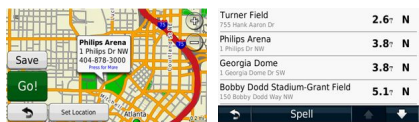

Ademas de todas las características que ya conoces del City Navigator North America, esta ultima version incluye :

-Miles y Miles de puntos de interes NUEVOS Y ACTUALIZADOS en TODAS las ciudades del pais, como:

- 1.Restaurantes
- 2.Hoteles
- 3.Atracciones
- 4.Entretenimiento
- 5.Emergencias y Servicios
- 6.Oficinas Postales
- 7.Gasolineras (en todas las poblaciones de Mexico)
- 8.y mas

Ademas de LAS CARACTERISTICAS QUE TU YA CONOCES:

- Zoom out automáticos a velocidades altas,
- Zoom outs al bajar la velocidad o al momento de llegar a una vuelta señalada en el auto ruteo.
 - Búsqueda de calles
 - Búsqueda de cruces
 - Busqueda de Ciudades
 - Busqueda de Colonias
- Da por voz los nombres de calles durante autoruteos
- Sentidos de calles para el autoruteo
- Señalización de numero de carriles en calles y avenidas para el autoruteo
- Señalización de salidas en las avenidas y pasos a desnive
- Búsqueda de direcciones (Único en el cual Pones Calle y numero de casa y te localiza la dirección en el mapa y hace autoruteo para llegar a ella).

INCLUYE ADEMAS EL MAPA A DETALLE DE TODA LA REPUBLICA MEXICANA, DE TODOS LOS POBLADOS HASTA LOS MAS PEQUEÑOS, CON ESTE MAPA JAMAS TE PERDERAS

Ejemplos de Funcionamiento en Estados Unidos:

Ejemplos de funcionamiento en Mexico: