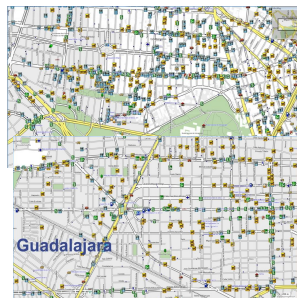

MAS CALLES, CARRETERAS Y

MILES DE PUNTOS DE INTERES

ACTUALIZADOS !!!

NO TE CONFORMES CON LAS VERSIONES ANTERIORES QUE ESTAN DESACTUALIZADAS, ESTA ES LA VERSION MAS ACTUALIZADA DE ESTADOS UNIDOS, CANADA Y MEXICO, INCLUYE ALASKA, HAWAII, PUERTO RICO, ISLAS CAYMAN E ISLAS VIRGENES

INCLUYE ADEMAS EL MAPA A DETALLE DE TODA LA REPUBLICA MEXICANA, DE TODOS LOS POBLADOS HASTA LOS MAS PEQUEÑOS, CON ESTE MAPA JAMAS TE PERDERAS

Ejemplos de Funcionamiento en Estados Unidos:

Ejemplos de funcionamiento en Mexico:

Pizza Hut	0.3:	NW
Calle Palma 19		
Vips	0.4:	NW
Avenida Francisco I Madero 53		
Preto	0.4:	W
Avenida Isabel La Catolica		
Sanborn's Café	0.4:	W
Avenida Isabel La Catolica 35		
Back	Spell	↑ ↓

Vips

Avenida Francisco I
Madero 53
06010 Centro, DF
55-55216170

Go!

Back Show Map Save

Algunos ejemplos de cobertura y puntos de interes en Mexico:

Comentarios

No hay comentarios para este producto.